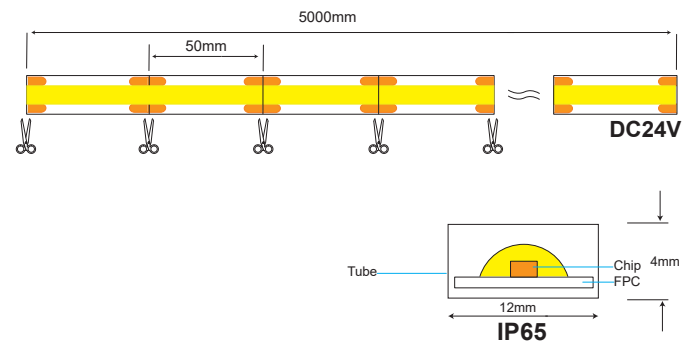

### Specification

#### Optical Data

Input Voltage	: 24V
Power	: Typ.12W/m
Lumens /m	: 1200Lm
Beam Angle	: 180°
CRI	: 90
Cutting Unit	: B=10cm
Max. Running Length	: 5mts
Light efficiency	: 100
Leds/m	: 320
Tape width	: 10mm
Cutting step	: <5
Dimension	: A=8.34mm C=12mm D=5mm
Tc Temperturel	: <80 °C
Protection Class	: IP20
Temp. Range	: -25°C ~ 55°C
Dimmable	: Yes