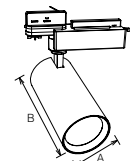

Code	Watt	Size(AxBxCmm)	Lumen(±5%)	N.W/pc(kgs)	Q'ty/CTN
TL29B-12W	12W	Ø65x150x188	1200lm	0.52	12PCS
TL29B-25W	25W	Ø85x170x206	2750lm	0.75	12PCS
TL29B-35W	35W	Ø85x200x206	3675lm	0.79	12PCS
TL29B-42W	42W	Ø100x200x220	4410lm	1.05	12PCS

Code	Watt	Size(AxBxCmm)	Lumen(±5%)	N.W/pc(kgs)	Q'ty/CTN
TL29C-12W	12W	Ø65x150x243	1200lm	0.47	12PCS
TL29C-25W	25W	Ø85x200x291	2750lm	0.68	12PCS
TL29C-35W	35W	Ø100x200x291	3675lm	0.79	12PCS

TL29D Track light