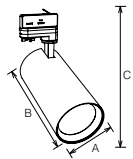

Light **FEEL**

TL29A/C

TL29B/D

TL29E

TL29F

TL29 Track Light /Series/

Light **FEEL**

TL29A Track light

Code	Watt	Size(AxBxCmm)	Lumen(±5%)	N.W/pc(kgs)	Q'ty/CTN
TL29B-12W	12W	Ø65x150x188	1200lm	0.52	12PCS
TL29B-25W	25W	Ø85x170x206	2750lm	0.75	12PCS
TL29B-35W	35W	Ø85x200x206	3675lm	0.79	12PCS
TL29B-42W	42W	Ø100x200x220	4410lm	1.05	12PCS