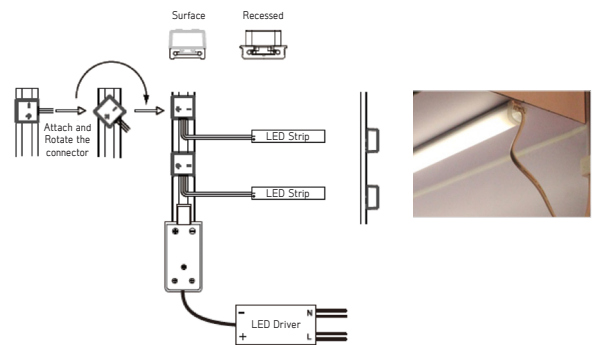

SL-TK01-B SL-TK01-W

DC track Light

Specification

Material	: Plastic + Copper
Finishing	: White or Black
Available Lengths	: 2.5 meters
Dimension	: 21mm x 21mm x Length
Installation	: Surface / Recessed